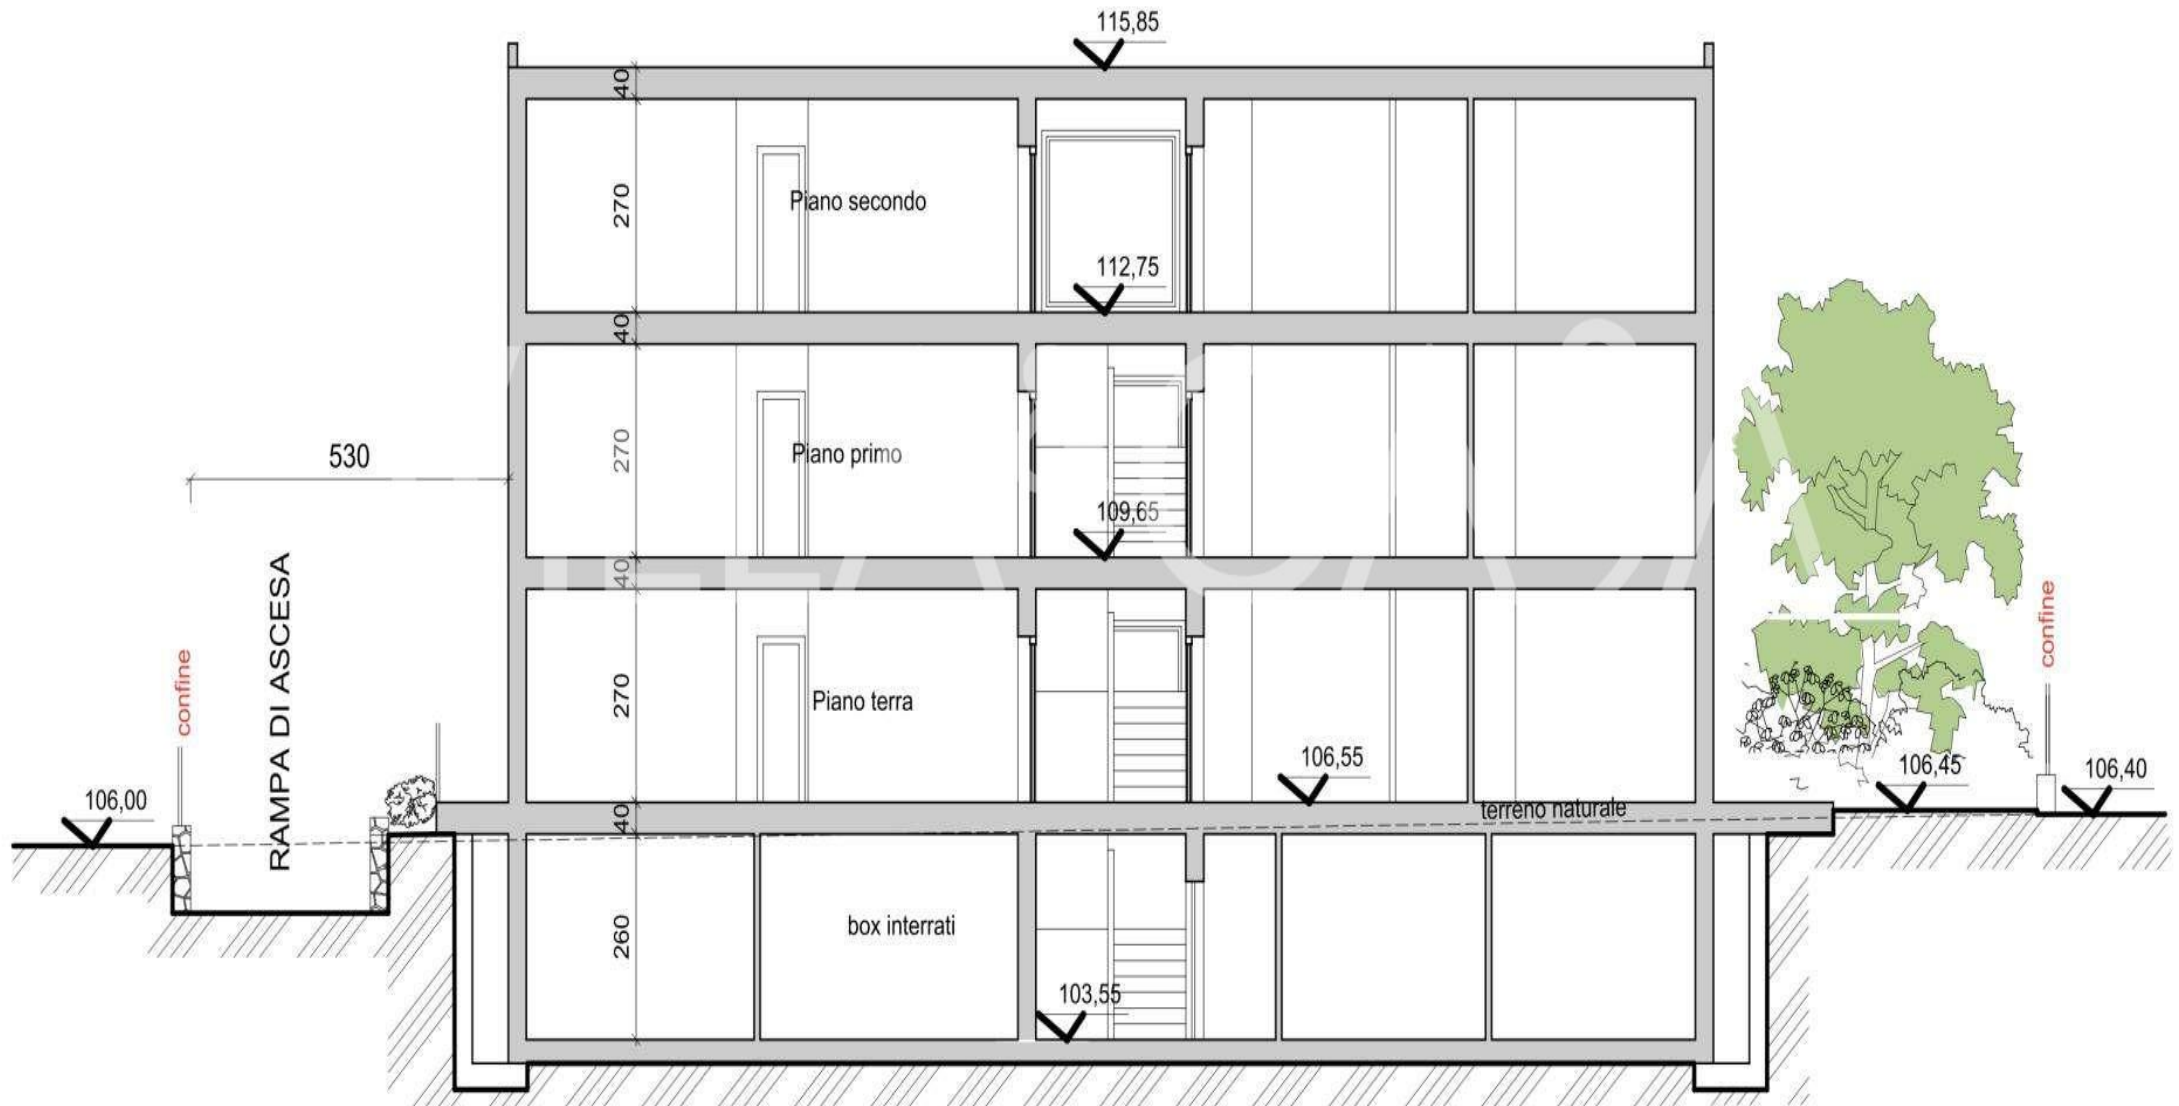

APKURE
AUTONOMO

GUĻAMISTABAS
18

SKATĪT VIETNĒ

VANNAS ISTABAS
12

SĪKĀKA INFORMĀCIJA

Terase, Internets, Dārzs, Garāža, Duša, Vanna, Bēniņi, Lifts, Signalizēšana, Gaisa kondicionieris, Iebūvējamie skapji

PIANO AUTORIMESSE INTERRATO
scala 1:100

SEZIONE A.A
 scala 1:100

SEZIONE C.C

caposaldo inamovibile
 (segno rosso su testa muro)

PIANO TERRA
scala 1:100

SEZIONE C.C

scala 1:100

SEZIONE B.B scala 1:100

PROSPETTO EST
scala 1:100