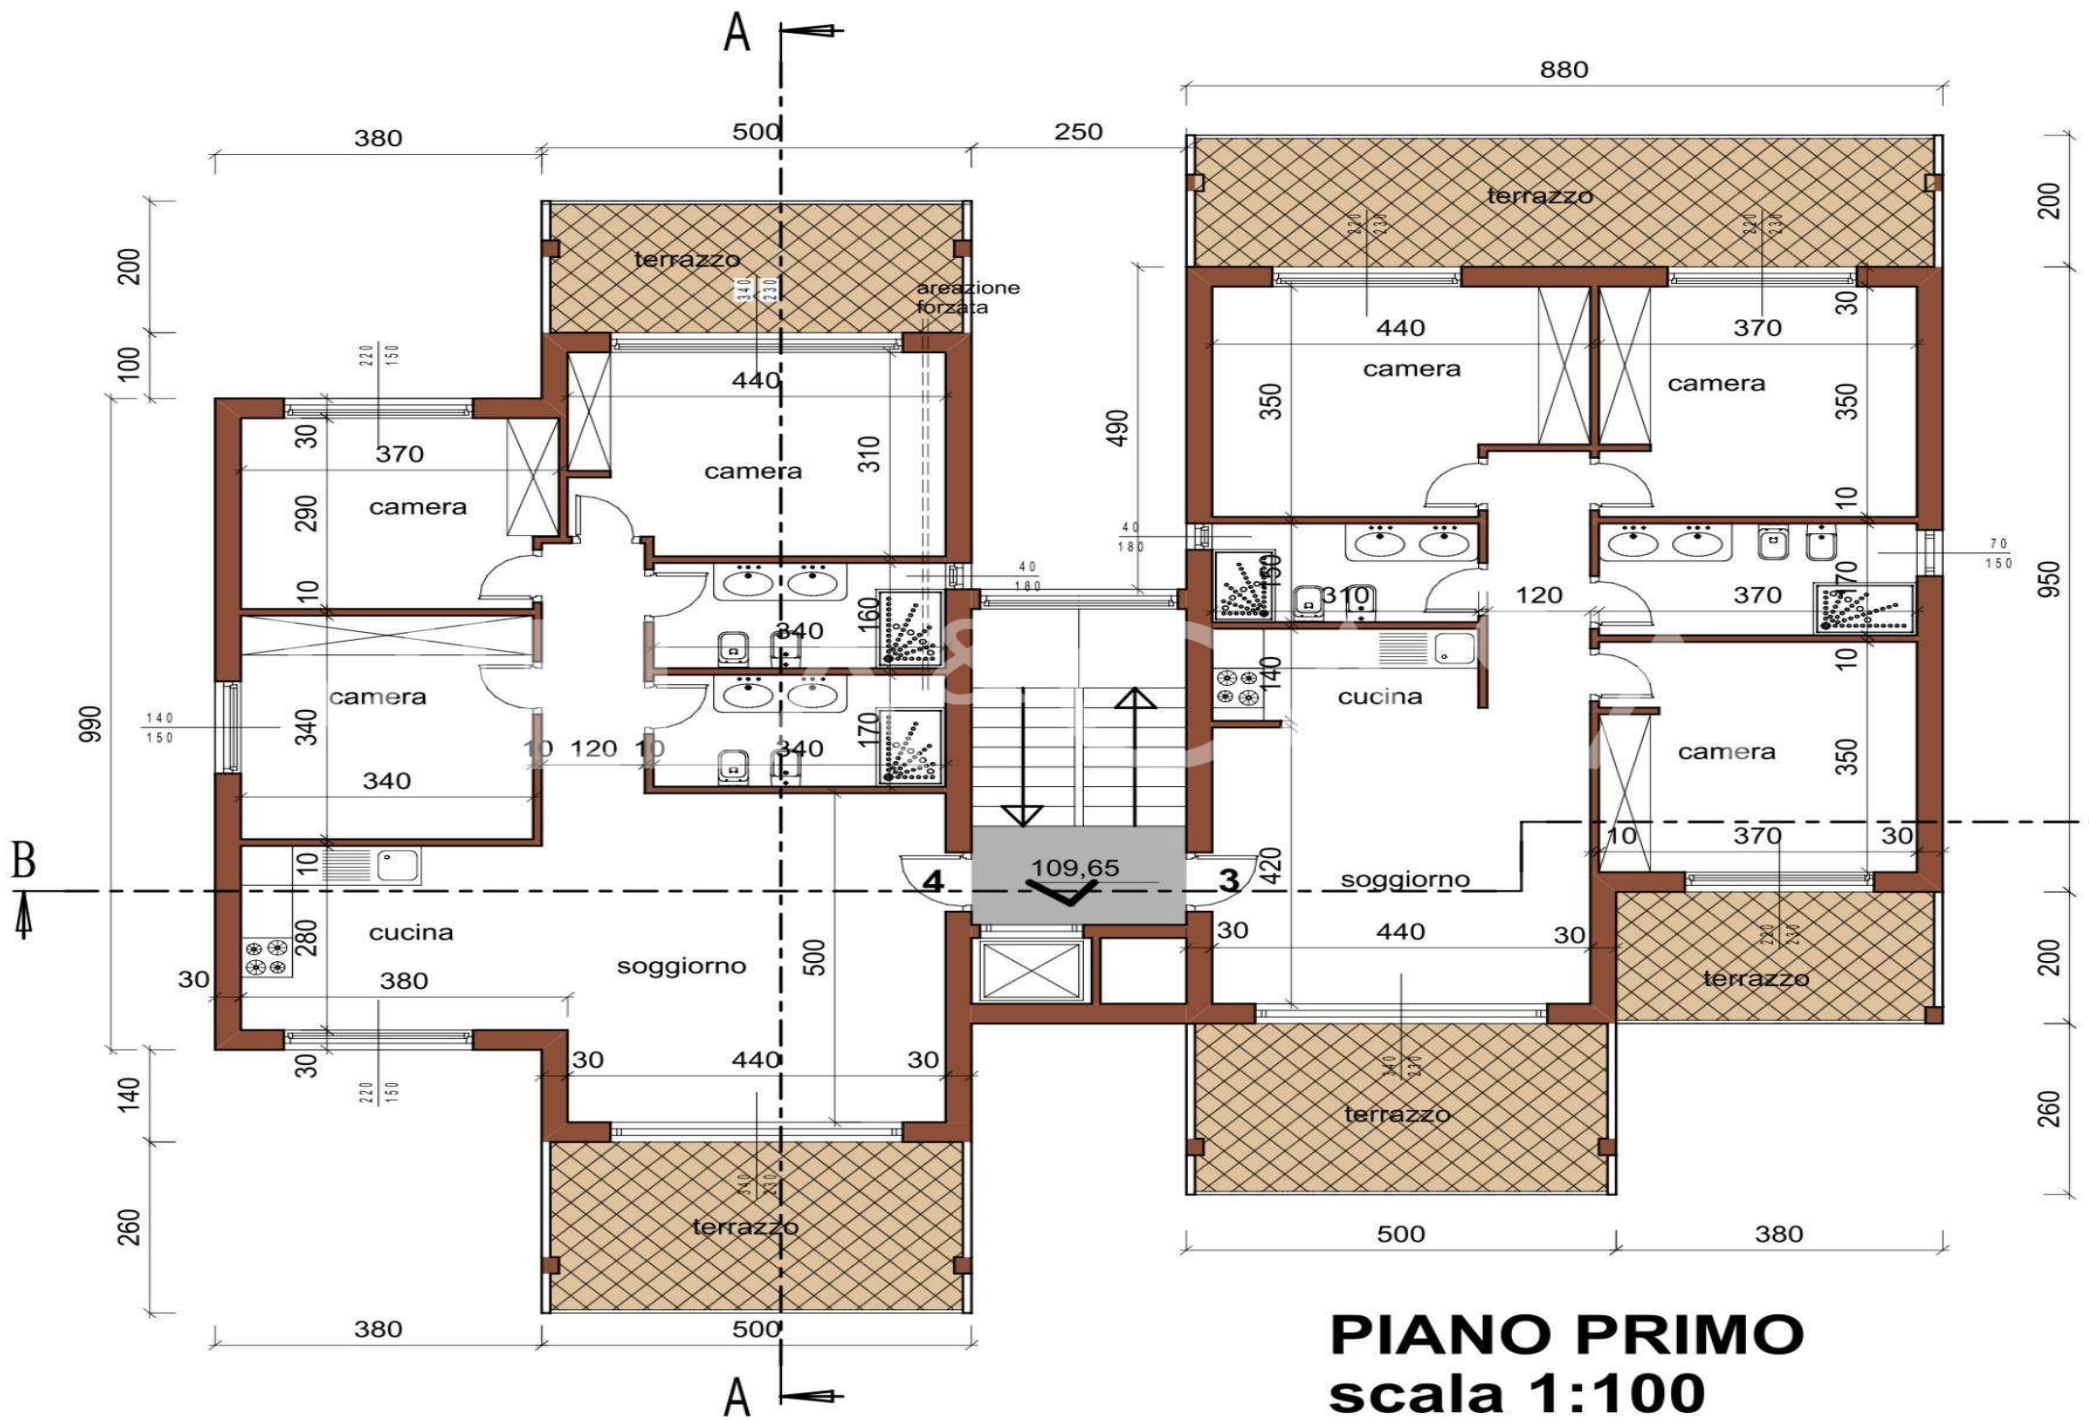

APKURE
AUTONOMO

GUĻAMISTABAS
18

SKATĪT VIETNĒ

VANNAS ISTABAS
12

SĪKĀKA INFORMĀCIJA

Terase, Internets, Dārzs, Garāža, Duša, Vanna, Bēniņi, Lifts, Signalizēšana, Gaisa kondicionieris, Iebūvējamie skapji

PIANO AUTORIMESSE INTERRATO
scala 1:100

SEZIONE A.A
 scala 1:100

SEZIONE C.C

caposaldo inamovibile
 (segno rosso su testa muro)

PIANO TERRA
scala 1:100

SEZIONE C.C

scala 1:100

SEZIONE B.B scala 1:100

PROSPETTO EST
scala 1:100