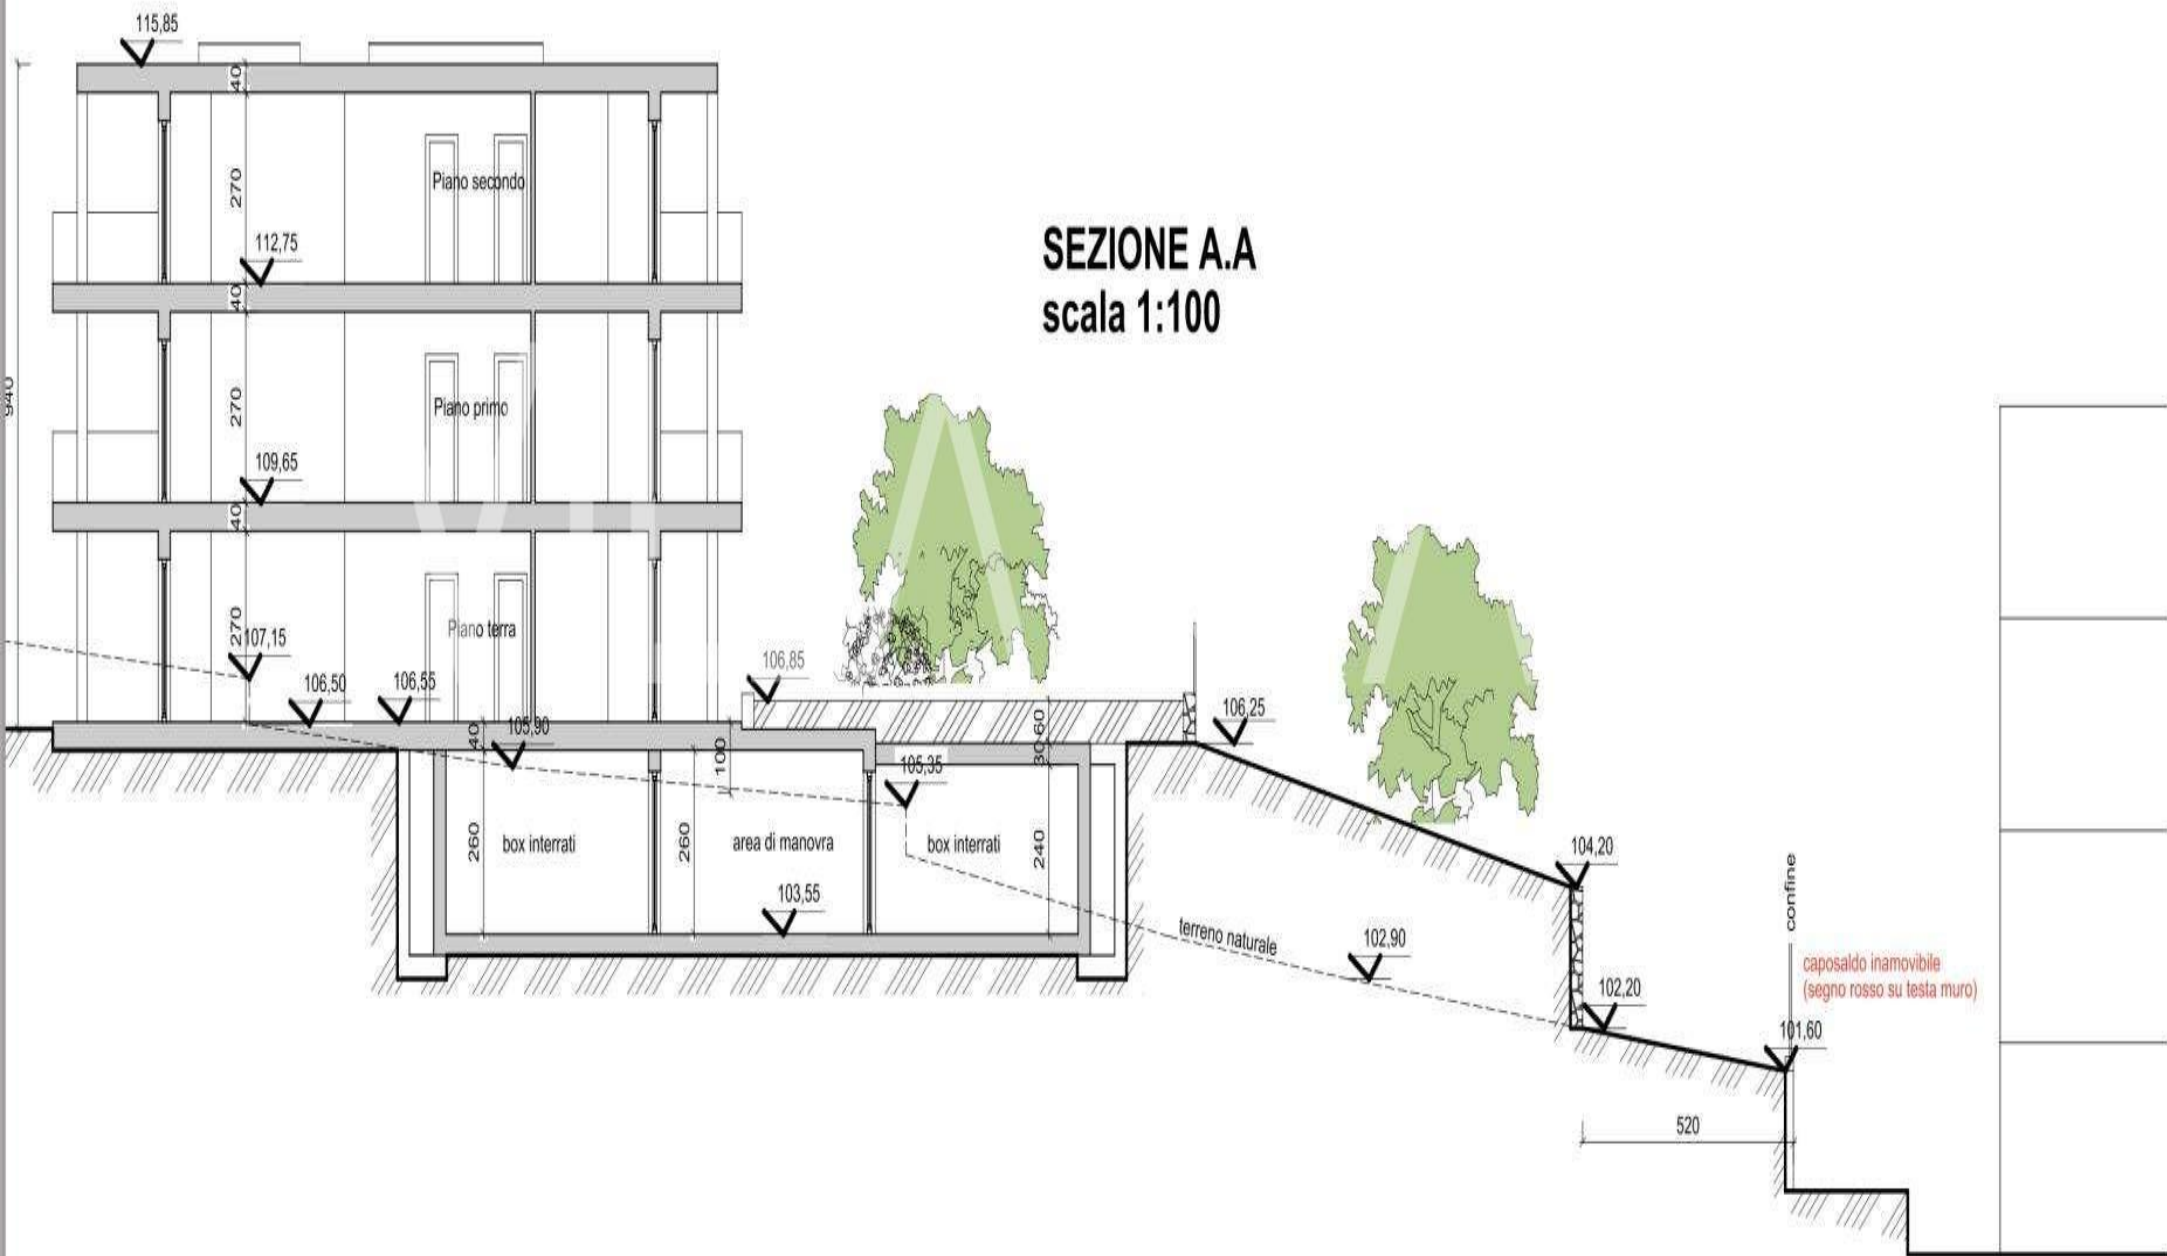

APKURE
AUTONOMO

GUĻAMISTABAS
18

SKATĪT VIETNĒ

VANNAS ISTABAS
12

SĪKĀKA INFORMĀCIJA

Terase, Internets, Dārzs, Garāža, Duša, Vanna, Bēniņi, Lifts, Signalizēšana, Gaisa kondicionieris, Iebūvējamie skapji

PIANO AUTORIMESSE INTERRATO
scala 1:100

SEZIONE A.A
 scala 1:100

SEZIONE C.C

caposaldo inamovibile
 (segno rosso su testa muro)

PIANO TERRA
scala 1:100

SEZIONE C.C

scala 1:100

SEZIONE B.B scala 1:100

PROSPETTO EST
scala 1:100